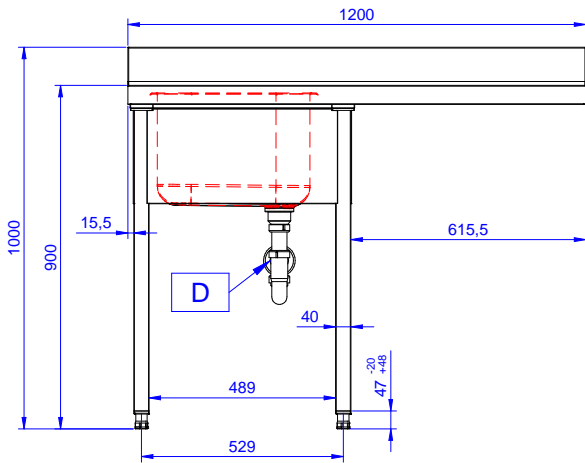

Descripción

Artículo No.

Fregadero para lavavajillas bajo mostrador con un seno de 600x500x320 y escurridor derecho, 1200mm - Fabricado en acero inoxidable AISI 304 - Superficie de trabajo de 50 mm de altura en acero inoxidable AISI 304, 1 mm de grosor, insonorizada, con borde perimétrico y esquinas soldadas - Alzatina integrada, altura de 100 mm, con un radio de 10 mm - Patas cuadradas 40x40 mm de altura regulable (+/-20mm) - Seno embutido de 600x500x300h con tubo rebosadero y orificio de drenaje de 2" - Escurridor en el lado derecho - Hueco para alojar lavavajillas de 600mm de ancho debajo del escurridor

Características técnicas

- Robustez, estabilidad y fiabilidad de la mesa exactamente comprobadas.

Construcción

- Diseñado para encastrar el fregadero sobre las patas fácilmente y poder situar los grifos por la parte trasera.
- Patas cuadradas de 40 mm en acero inoxidable AISI 304 regulables en altura.
- Alzatina posterior con radio de 8 mm, altura de 100 mm y espesor de 13 mm, diseñada para situar contra la pared.
- Plano de trabajo en acero inoxidable AISI 304 de 50 mm, grosor 10/10 con bordes plegados salvamanos.
- Espacio inferior del escurridor libre para situar un lavavajillas bajo mostrador.
- Se ofrece una amplia gama de grifos para satisfacer todas las necesidades.
- Escurridor disponible para las operaciones de secado.
- Alzatina de 100 mm de alto con un radio de 10 mm y una profundidad de 13 mm.

Aprobación: _____

Alzado

Lateral

Planta

Info

Dimensiones externas, ancho	1200 mm
133191 (NSBD1217R)	700 mm
Dimensiones externas, fondo	1000 mm
Dimensiones externas, alto	100 mm
Dimensiones alzatina , alto	13 mm
Dimensiones alzatina , fondo	R=10
Dimensiones alzatina, radio	1
Número de cubas	400x500xH320
Dimensiones de las cubas	32.3 kg
Peso neto	