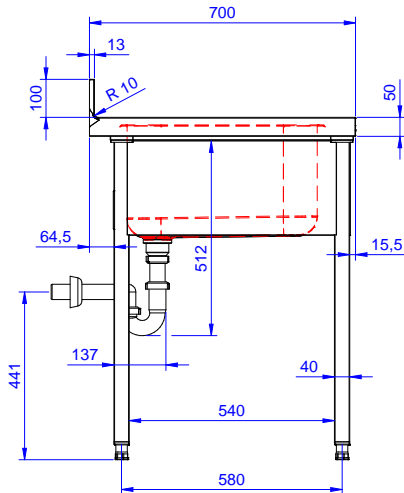

Descripción

Artículo No.

Fregadero para lavavajillas bajo mostrador con un seno de 600x500x320 y escurridor derecho, 1200mm - Fabricado en acero inoxidable AISI 304 - Superficie de trabajo de 50 mm de altura en acero inoxidable AISI 304, 1 mm de grosor, insonorizada, con borde perimétrico y esquinas soldadas - Alzatina integrada, altura de 100 mm, con un radio de 10 mm - Patas cuadradas 40x40 mm de altura regulable (+/-20mm) - Seno embutido de 600x500x300h con tubo rebosadero y orificio de drenaje de 2" - Escurridor en el lado derecho - Hueco para alojar lavavajillas de 600mm de ancho debajo del escurridor

Características técnicas

- Robustez, estabilidad y fiabilidad de la mesa exactamente comprobadas.

Construcción

- Diseñado para encastrar el fregadero sobre las patas fácilmente y poder situar los grifos por la parte trasera.
- Patas cuadradas de 40 mm en acero inoxidable AISI 304 regulables en altura.
- Alzatina posterior con radio de 8 mm, altura de 100 mm y espesor de 13 mm, diseñada para situar contra la pared.
- Plano de trabajo en acero inoxidable AISI 304 de 50 mm, grosor 10/10 con bordes plegados salvamanos.
- Espacio inferior del escurridor libre para situar un lavavajillas bajo mostrador.
- Se ofrece una amplia gama de grifos para satisfacer todas las necesidades.
- Escurridor disponible para las operaciones de secado.
- Alzatina de 100 mm de alto con un radio de 10 mm y una profundidad de 13 mm.

Aprobación: _____

Alzado

Lateral

Planta

Info

Dimensiones externas, ancho	1200 mm
133191 (NSBD1217R)	700 mm
Dimensiones externas, fondo	1000 mm
Dimensiones externas, alto	100 mm
Dimensiones alzatina , alto	13 mm
Dimensiones alzatina , fondo	R=10
Dimensiones alzatina, radio	1
Número de cubas	400x500xH320
Dimensiones de las cubas	32.3 kg
Peso neto	