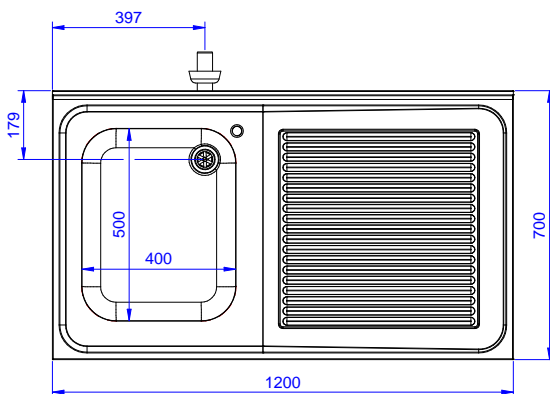

Descripción

Artículo No.

Fregadero para lavavajillas bajo mostrador con un seno de 600x500x320 y escurridor derecho, 1200mm - Fabricado en acero inoxidable AISI 304 - Superficie de trabajo de 50 mm de altura en acero inoxidable AISI 304, 1 mm de grosor, insonorizada, con borde perimétrico y esquinas soldadas - Alzatina integrada, altura de 100 mm, con un radio de 10 mm - Patas cuadradas 40x40 mm de altura regulable (+/-20mm) - Seno embutido de 600x500x300h con tubo rebosadero y orificio de drenaje de 2" - Escurridor en el lado derecho - Hueco para alojar lavavajillas de 600mm de ancho debajo del escurridor

Características técnicas

- Robustez, estabilidad y fiabilidad de la mesa exactamente comprobadas.

Construcción

- Diseñado para encastrar el fregadero sobre las patas fácilmente y poder situar los grifos por la parte trasera.
- Patas cuadradas de 40 mm en acero inoxidable AISI 304 regulables en altura.
- Alzatina posterior con radio de 8 mm, altura de 100 mm y espesor de 13 mm, diseñada para situar contra la pared.
- Plano de trabajo en acero inoxidable AISI 304 de 50 mm, grosor 10/10 con bordes plegados salvamanos.
- Espacio inferior del escurridor libre para situar un lavavajillas bajo mostrador.
- Se ofrece una amplia gama de grifos para satisfacer todas las necesidades.
- Escurridor disponible para las operaciones de secado.
- Alzatina de 100 mm de alto con un radio de 10 mm y una profundidad de 13 mm.

Aprobación: _____

Alzado

Lateral

Planta

Info

Dimensiones externas, ancho	1200 mm
133191 (NSBD1217R)	700 mm
Dimensiones externas, fondo	1000 mm
Dimensiones externas, alto	100 mm
Dimensiones alzatina , alto	13 mm
Dimensiones alzatina , fondo	R=10
Dimensiones alzatina, radio	1
Número de cubas	400x500xH320
Dimensiones de las cubas	32.3 kg
Peso neto	